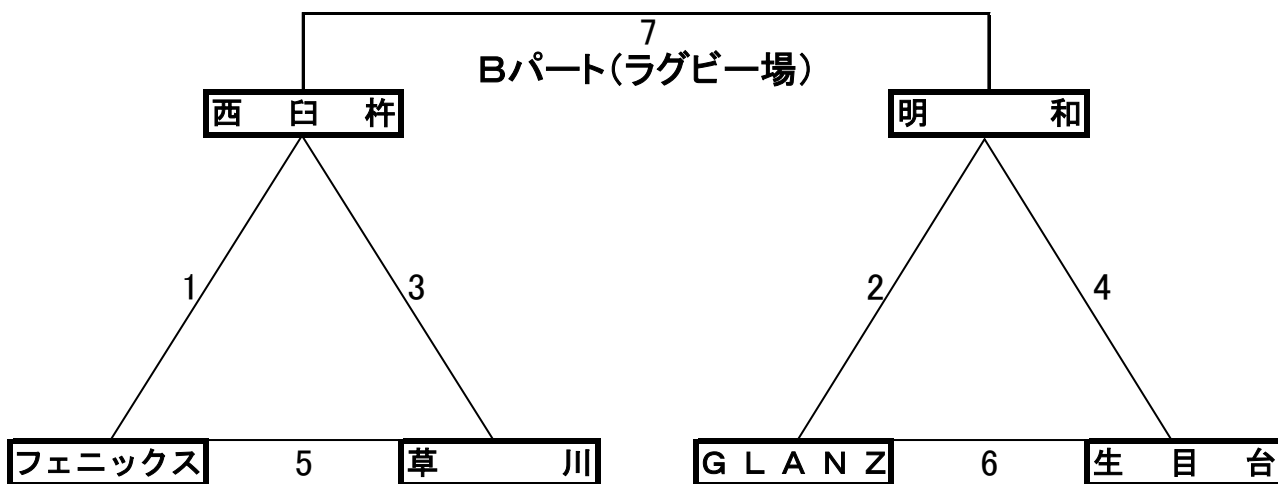

平成30年7月16日

組合せ表

試合時間・審判配当

試合順	試合時間	審判	
		Aパート(サッカー場)	Bパート(ラグビー場)
1	10:00 ~ 10:45	田野	GLANZ
2	10:50 ~ 11:35	広原	西臼杵
3	11:40 ~ 12:25	黒潮	明和
4	12:30 ~ 13:15	小戸	草川
5	13:20 ~ 14:05	アベンソール	生目台
6	14:10 ~ 14:55	福島	フェニックス
7	15:30 ~ 15:55	5・6試合目の対戦チームの内、決定戦に進出しなかったチーム	