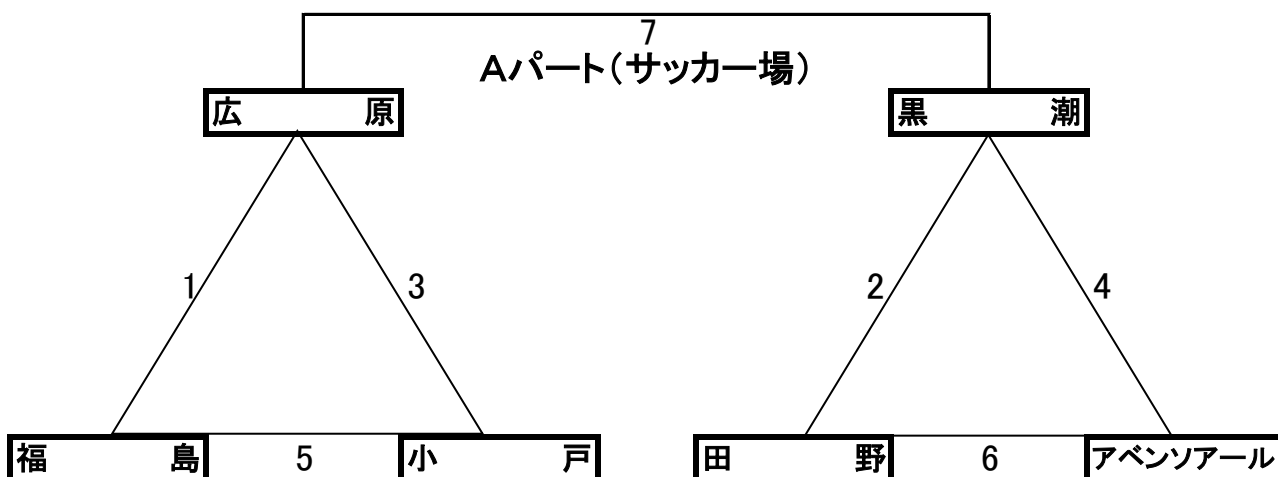

平成30年7月16日

組合せ表

試合時間・審判配当

試合順	試合時間	審判	
		Aパート(サッカー場)	Bパート(ラグビー場)
1	10:00 ~ 10:45	田野	GLANZ
2	10:50 ~ 11:35	広原	西臼杵
3	11:40 ~ 12:25	黒潮	明和
4	12:30 ~ 13:15	小戸	草川
5	13:20 ~ 14:05	アベンソール	生目台
6	14:10 ~ 14:55	福島	フェニックス
7	15:30 ~ 15:55	5・6試合目の対戦チームの内、決定戦に進出しなかったチーム	